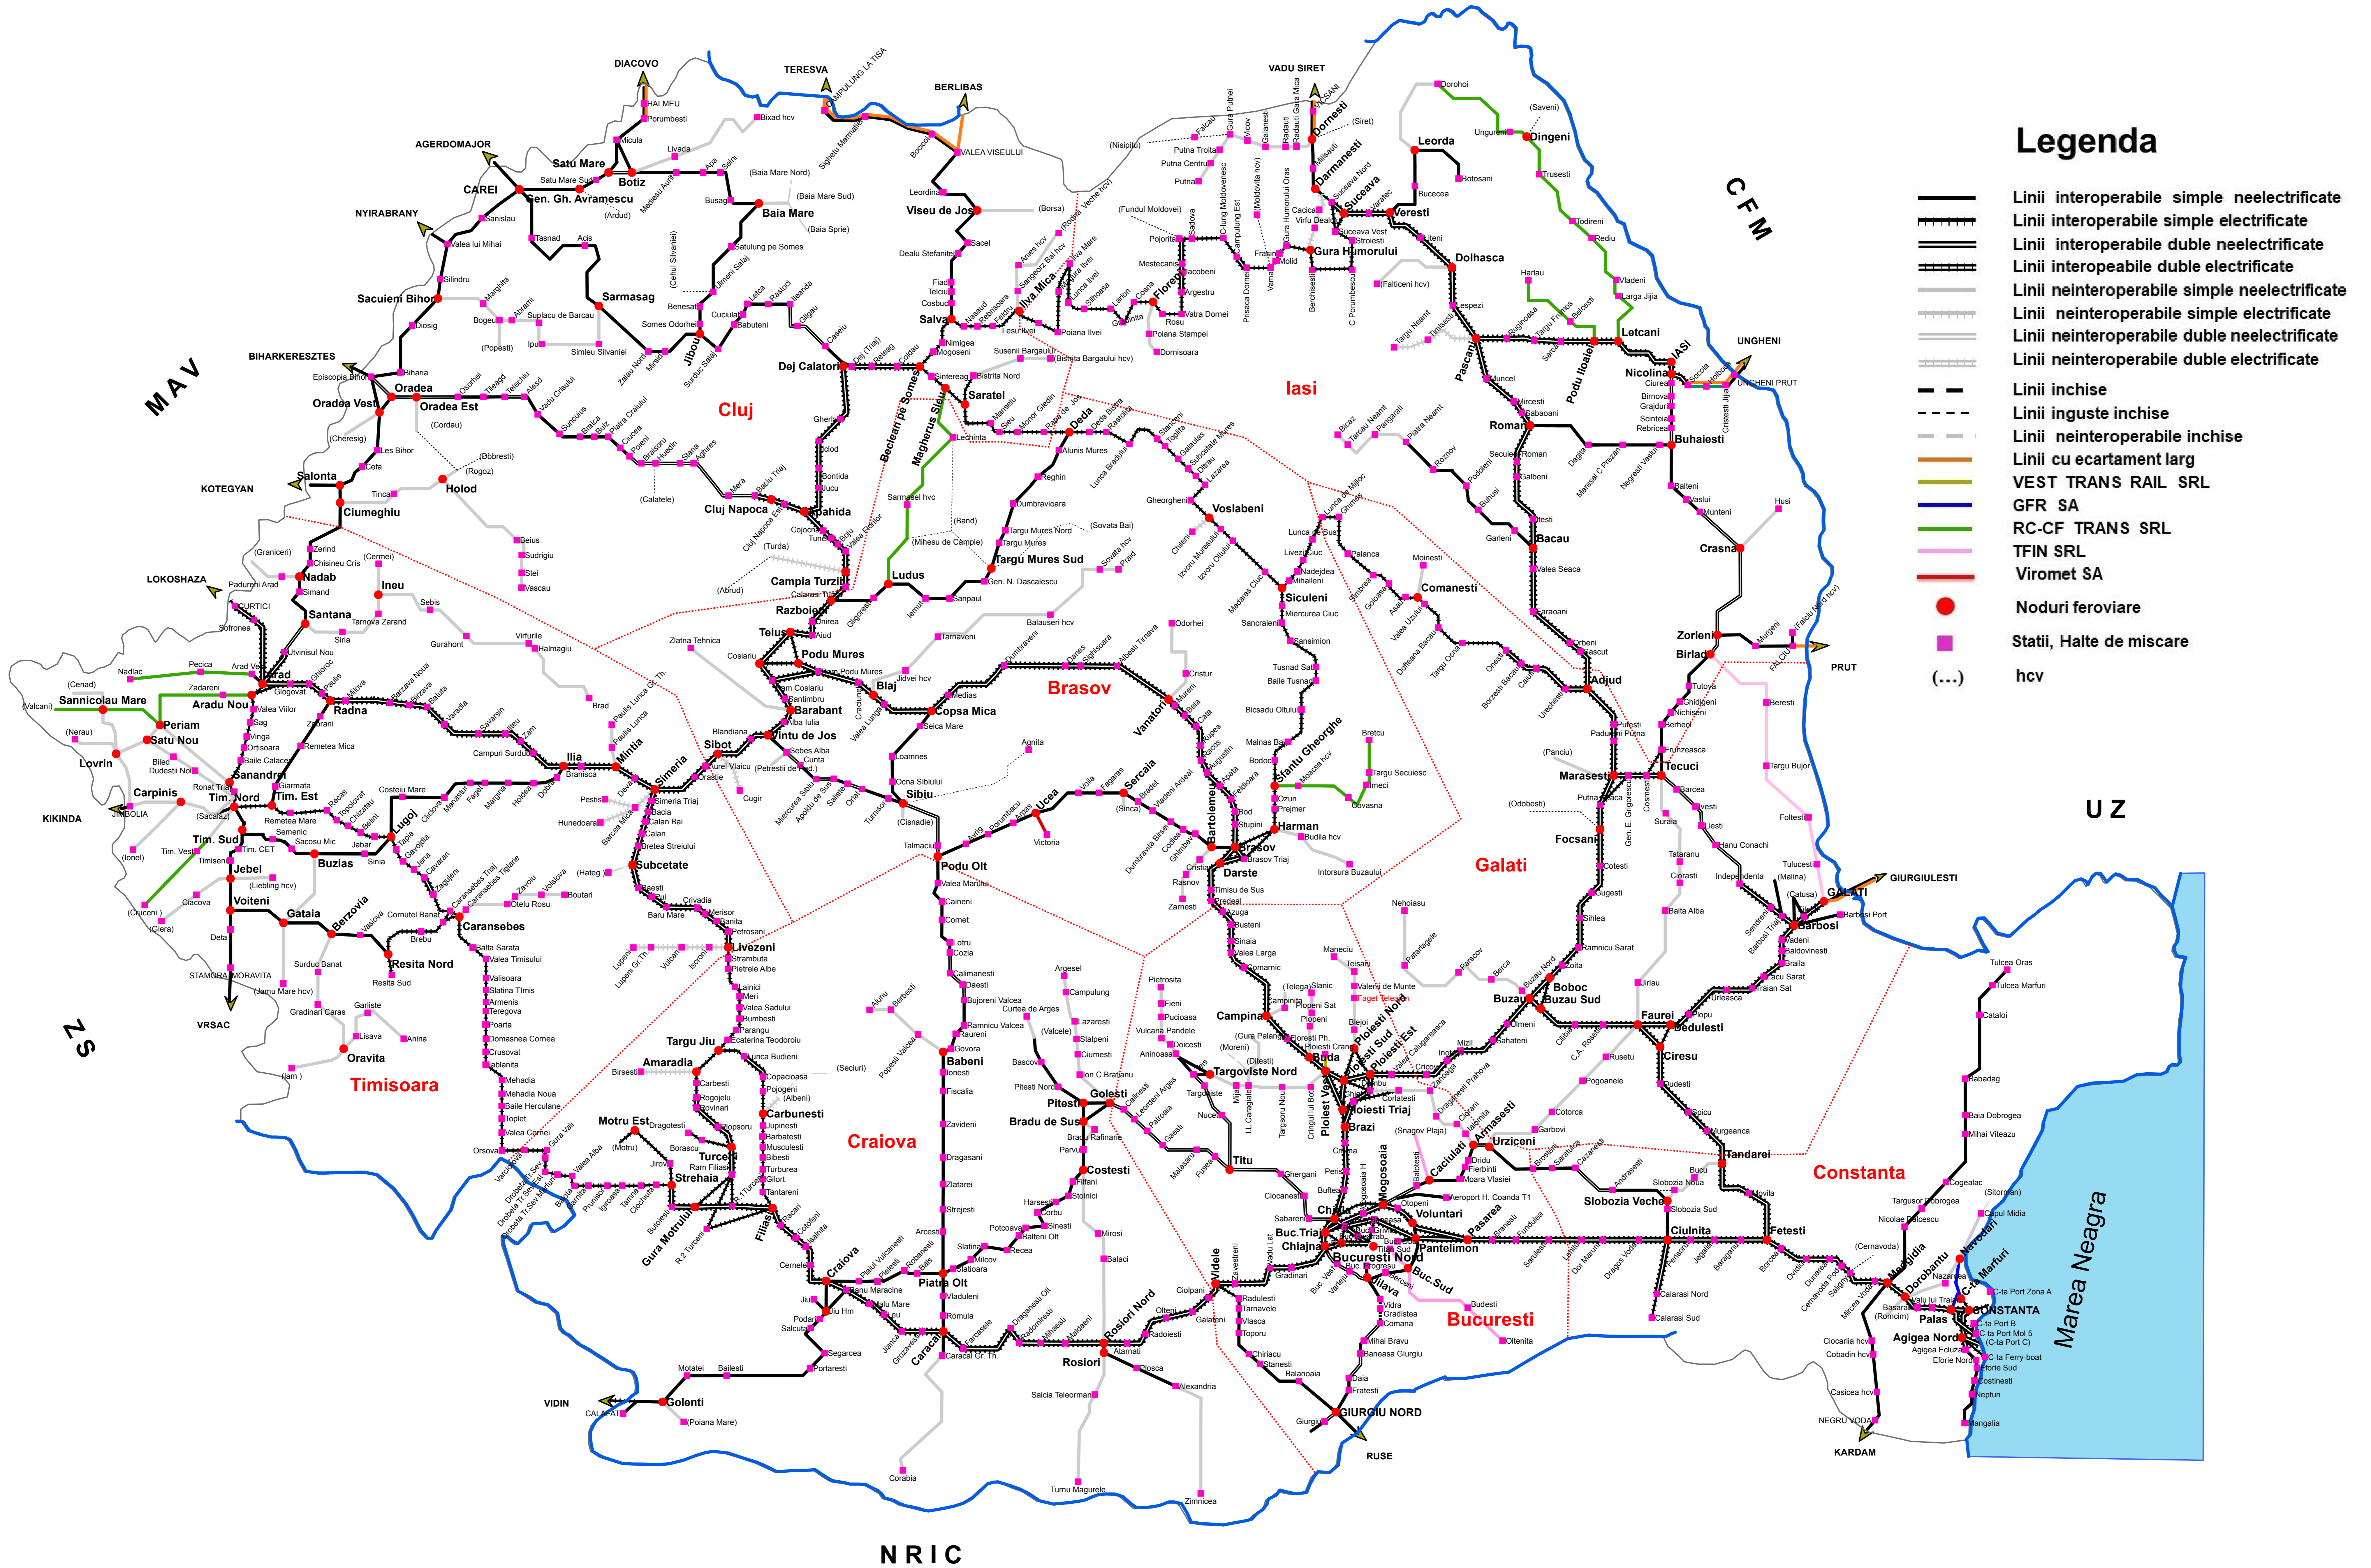

Annex 2.b - Map of Interoperable and Non-Interoperable Lines 2025 v.14.0.0

UZ

Legenda

- Linii interoperabile simple neelectrificate
- Linii interoperabile simple electrificate
- Linii interoperabile duble neelectrificate
- Linii interoperabile duble electrificate
- Linii neinteroperabile simple neelectrificate
- Linii neinteroperabile simple electrificate
- Linii neinteroperabile duble neelectrificate
- Linii neinteroperabile duble electrificate
- Linii inchise
- Linii inguste inchise
- Linii neinteroperabile inchise
- Linii cu ecartament larg
- VEST TRANS RAIL SRL
- GFR SA
- RC-CF TRANS SRL
- TFIN SRL
- Viromet SA
- Noduri feroviare
- Statii, Halte de miscare
- hcv